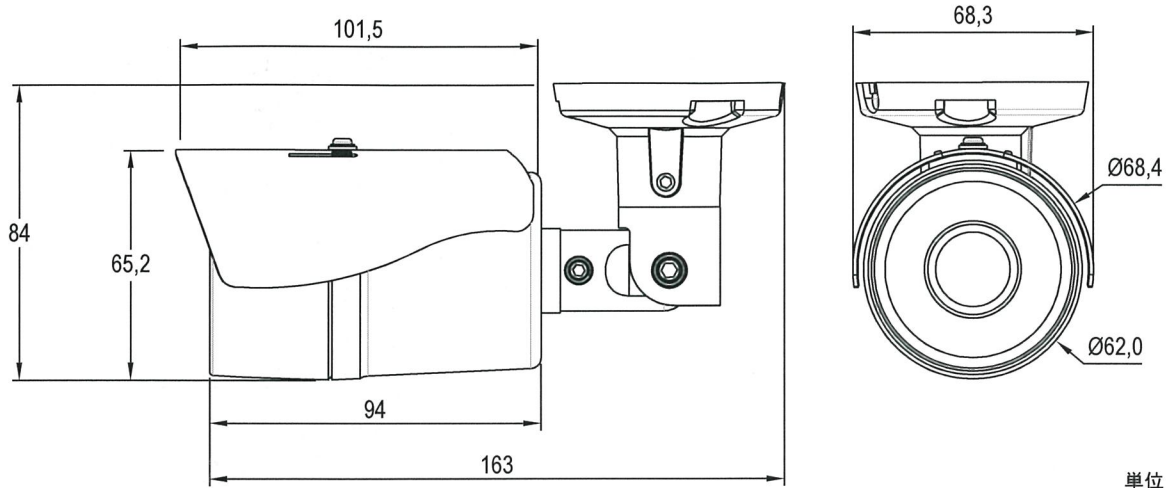

特長

- IP66規格準拠で防水、防塵性に優れています
- 独自ドメインのDDNSをサポートしています
(ドメイン名: ddns.camddns.com)
- 標準ブラウザで、iOS端末からモニタリングできます
(ブラウザ: Safari)

仕様

項目	NPB-1080F28X
イメージセンサー	1/2.7インチ 2メガピクセルCMOSセンサー
解像度	1920×1080
映像圧縮方式	H.264、MJPEG
フレームレート	1920×1080:30フレーム、1280×720:30フレーム、640×480:30フレーム、320×240:30フレーム、176×144:30フレーム
レンズ	f=2.8mm /F1.8
撮影範囲	水平101° × 垂直64°
S/N比	50dB
赤外線LED	有
赤外線照射距離	30m
被写体最低照度	カラー:0.1Lux、モノクロ:0.00Lux(赤外線ON)
シャッター速度	自動、1/30~1/250秒
ICR機能	有
デイナイト機能	有
WDR	有
フリッカレス機能	有
ノイズリダクション機能	有(3DNR)
アナログ映像出力	—
オーディオ	—
最大リモートログイン数	10
ネットワークプロトコル	IPv6、IPv4、HTTP、HTTPS、SNMP、QoS/DSCP、Access list、IEEE802.1X、RTSP、TCP/IP、UDP、SMTP、FTP、PPPoE、DHCP、DDNS、NTP、UPnP、3GPP、SAMBA、Bonjour
Wi-Fi	—
ONVIF	対応 (ONVIF2.4.2)
推奨ブラウザ	Internet Explorer 8.0 以上
オンボードストレージ	—
アラーム	—
防水機能	IP66
耐衝撃機能	—
電源	PoE (IEEE802.3af)、DC12V
消費電力	PoE (IEEE802.3af) : 4.5W、DC12V : 3.5W
消費電流	DC12V : 290mA
動作可能周囲環境	-10 ~ 60 度、湿度 90%
外形寸法	68.4 (径) × 101.5 (奥) mm
重量	480g

■ 寸法図

単位 : mm